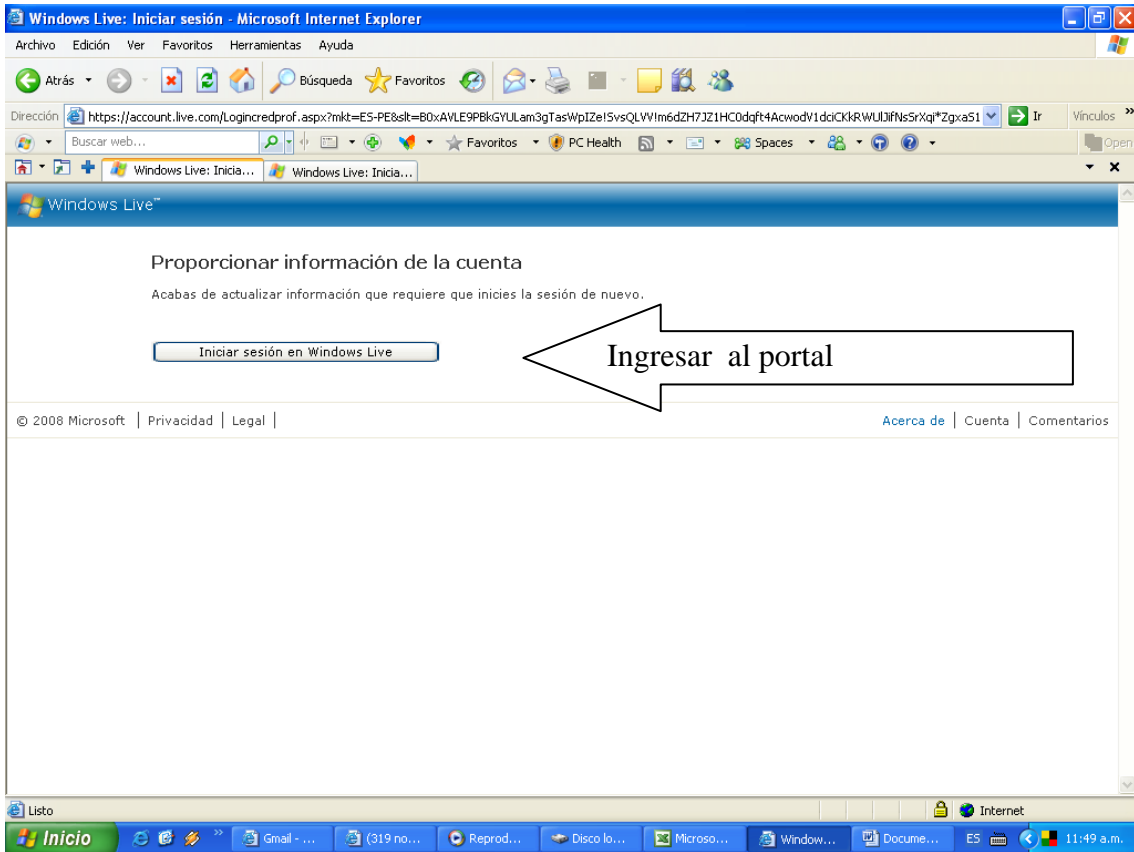

Nivel de seguridad:

*Vuelve a escribir la nueva contraseña:

Escribir tu nueva clave

Listo

Windows Live Hotmail - Microsoft Internet Explorer

Archivo Edición Ver Favoritos Herramientas Ayuda

Atrás Búsqueda Favoritos