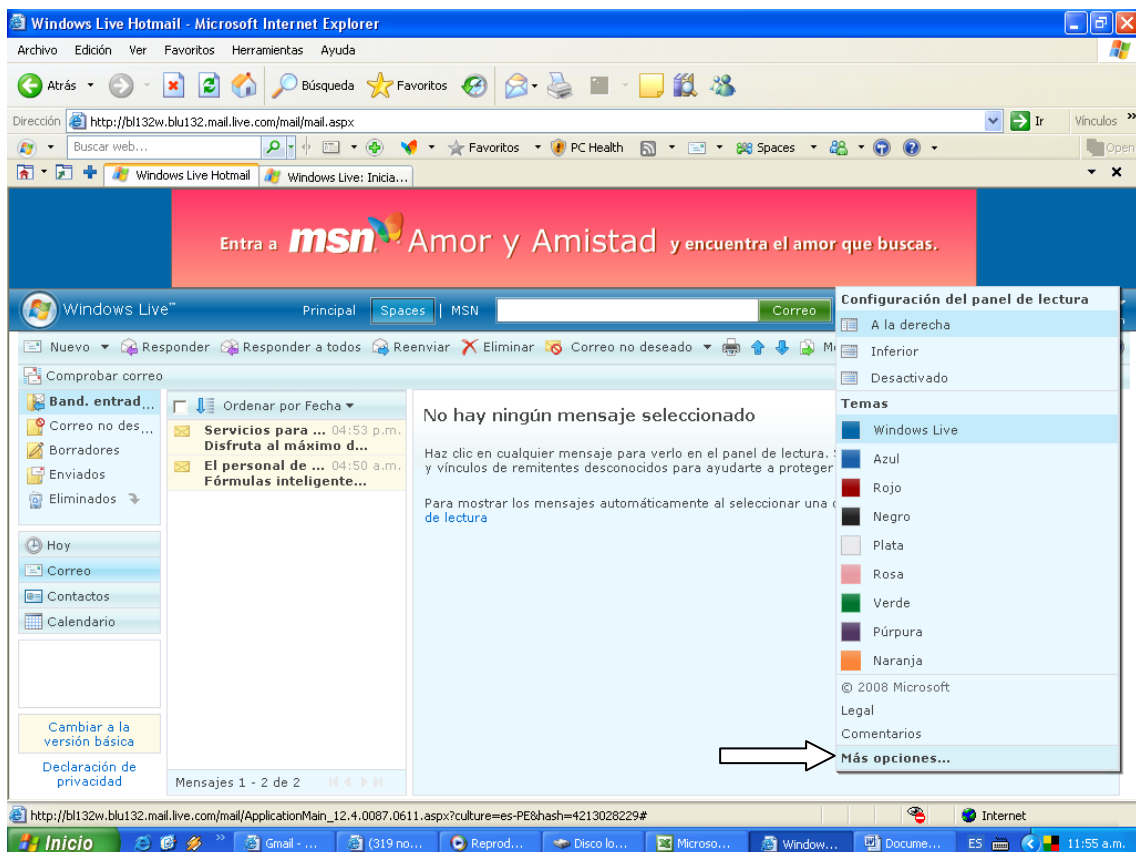

Nivel de seguridad:

*Vuelve a escribir la nueva contraseña:

Escribir tu nueva clave

Listo

Windows Live Hotmail - Microsoft Internet Explorer

Archivo Edición Ver Favoritos Herramientas Ayuda

Atrás Búsqueda Favoritos

Dirección <http://bl132w.bl132.mail.live.com/mail/mail.aspx> Ir Vinculos >>

msn. EN CONCIERTO

Ahora puedes ver los recitales en vivo de tus artistas favoritos. HAZ CLIC Y COMIENZA A ROCKEAR

Windows Live™ Principal Spaces MSN Correo Web ccapchae@uni.pe Cerrar sesión