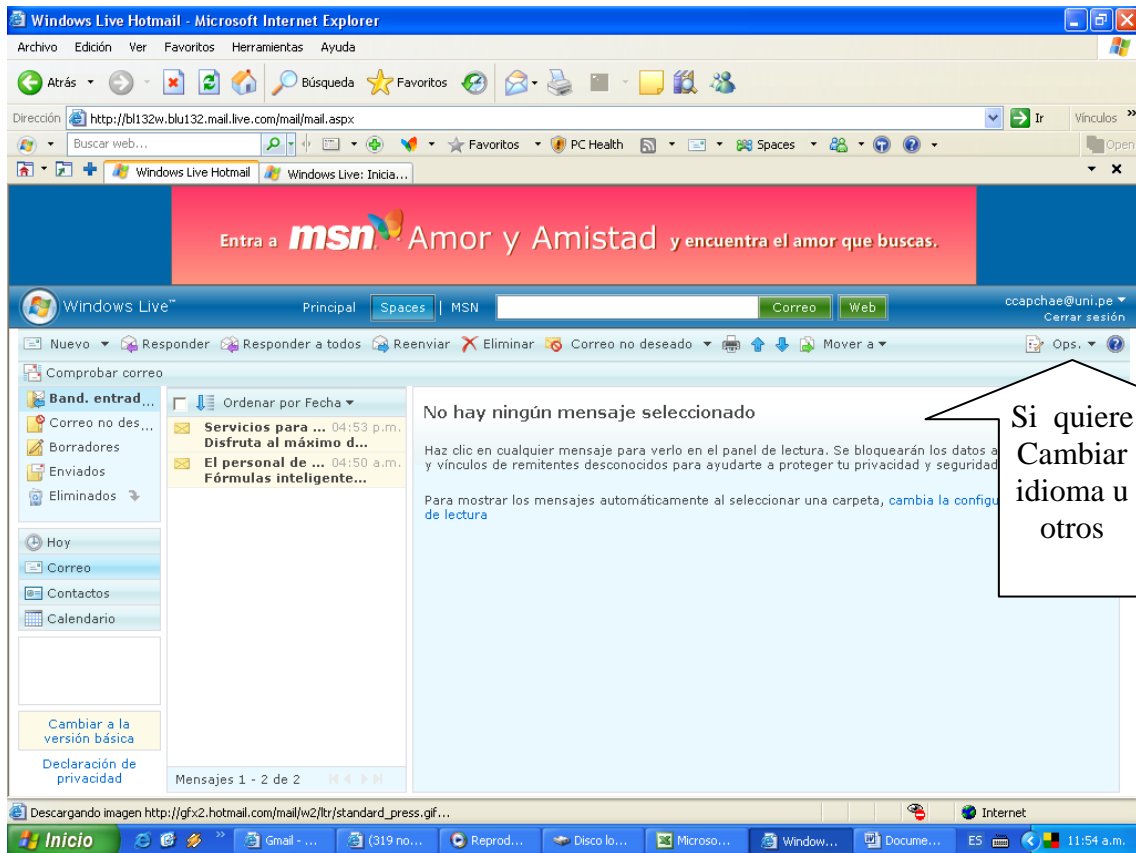

Nivel de seguridad:

*Vuelve a escribir la nueva contraseña:

Escribir tu nueva clave

Listo

Windows Live Hotmail - Microsoft Internet Explorer

Archivo Edición Ver Favoritos Herramientas Ayuda

Atrás Búsqueda Favoritos

Dirección <http://bl132w.bl132.mail.live.com/mail/mail.aspx> Ir Vinculos >>

msn. EN CONCIERTO

Ahora puedes ver los recitales en vivo de tus artistas favoritos. HAZ CLIC Y COMIENZA A ROCKEAR

Windows Live™ Principal Spaces MSN Correo Web ccapchae@uni.pe Cerrar sesión