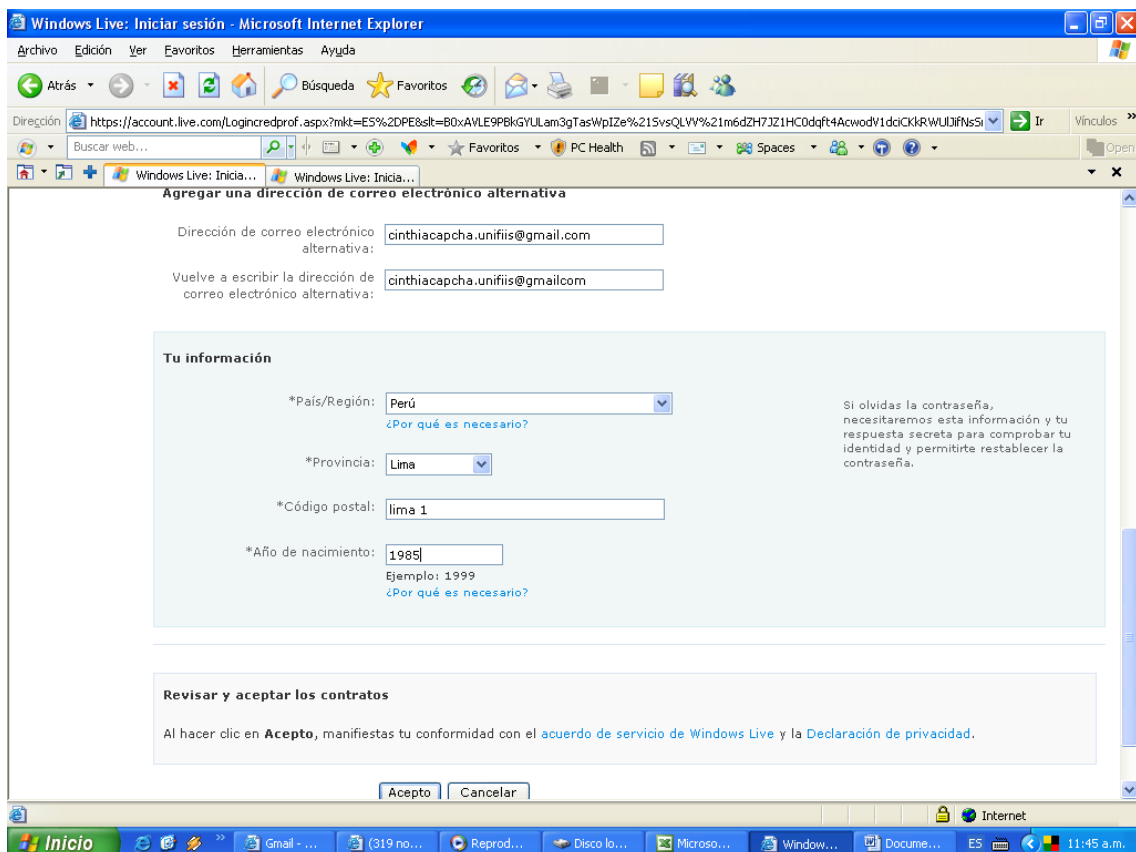

*Contraseña:

[Recordar contraseña](#)

Por motivos de seguridad, escribe la contraseña de la cuenta con la que

Escribir clave nuevamente

Cambiar la contraseña

*Nueva contraseña:

Seis caracteres como mínimo y distingue entre mayúsculas y minúsculas

Nivel de seguridad:

*Vuelve a escribir la nueva contraseña:

Escribir tu nueva clave

Listo

Windows Live Hotmail - Microsoft Internet Explorer

Archivo Edición Ver Favoritos Herramientas Ayuda

Atrás Búsqueda Favoritos