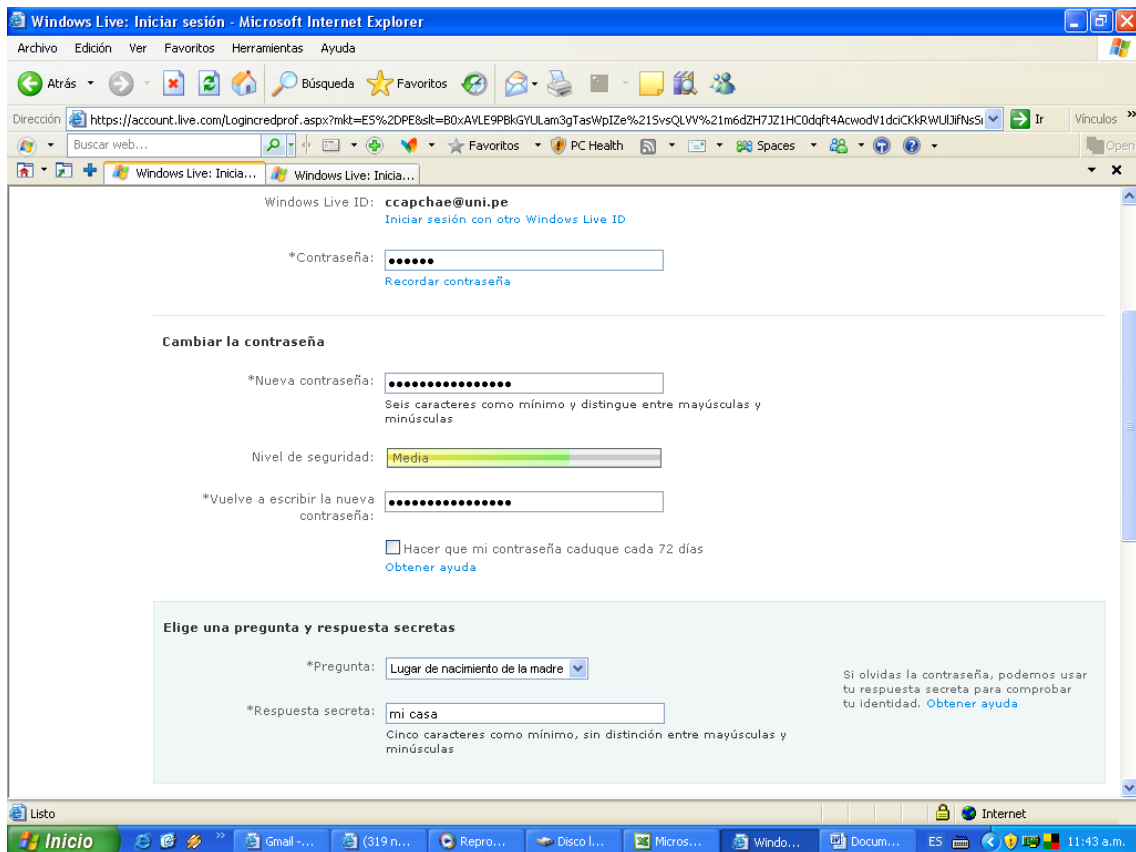

Windows Live: Iniciar sesión - Microsoft Internet Explorer

Proporcionar información de la cuenta

A la cuenta con la que estás iniciando sesión le falta información requerida. Para finalizar el inicio de sesión, escribe la información siguiente.

Respetamos tu privacidad y utilizaremos esta información de acuerdo con nuestra directiva de privacidad. [Información acerca de la privacidad en Windows Live](#)

*Campos necesarios

Comprobar tus datos

Windows Live ID: **ccapchae@uni.pe**
[Iniciar sesión con otro Windows Live ID](#)

*Contraseña:

[Recordar contraseña](#)

Por motivos de seguridad, escribe la contraseña de la cuenta con la que

Escribir clave nuevamente

Cambiar la contraseña

*Nueva contraseña:

Seis caracteres como mínimo y distingue entre mayúsculas y minúsculas

Nivel de seguridad:

*Vuelve a escribir la nueva contraseña:

Escribir tu nueva clave

Listo

Windows Live Hotmail - Microsoft Internet Explorer

Archivo Edición Ver Favoritos Herramientas Ayuda

Atrás Búsqueda Favoritos