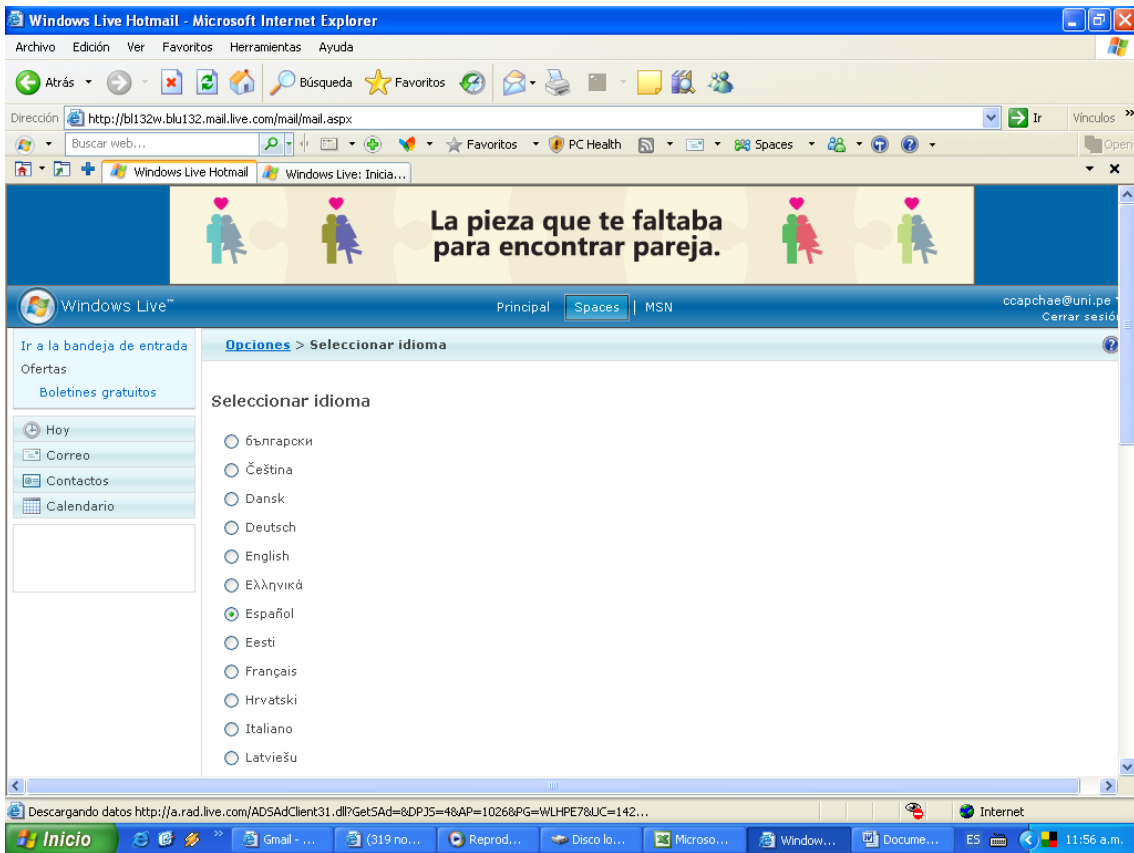

Nivel de seguridad:

*Vuelve a escribir la nueva contraseña:

Escribir tu nueva clave

Listo

Windows Live Hotmail - Microsoft Internet Explorer

Archivo Edición Ver Favoritos Herramientas Ayuda

Atrás Búsqueda Favoritos

Dirección <http://bl132w.bl132.mail.live.com/mail/mail.aspx> Ir Vinculos >>

msn. EN CONCIERTO

Ahora puedes ver los recitales en vivo de tus artistas favoritos. HAZ CLIC Y COMIENZA A ROCKEAR

Windows Live™ Principal Spaces MSN Correo Web ccapchae@uni.pe Cerrar sesión