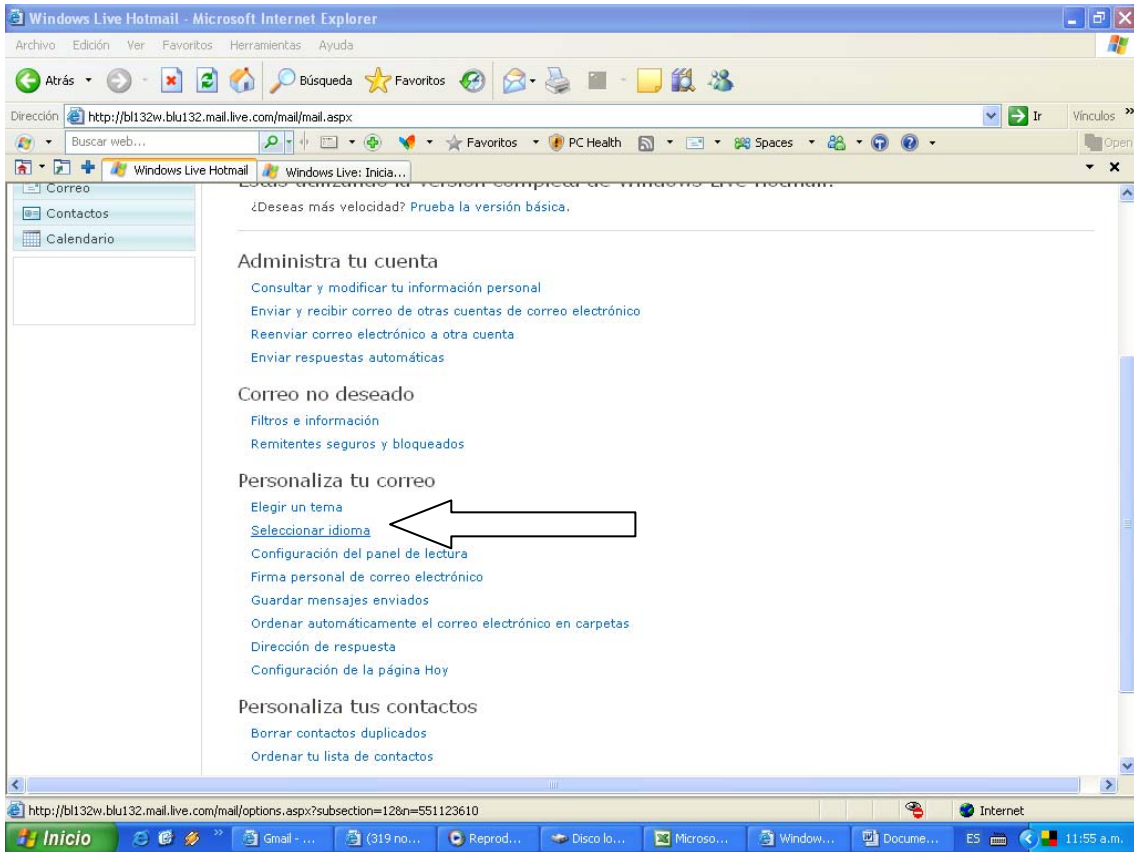

Nivel de seguridad:

*Vuelve a escribir la nueva contraseña:

Escribir tu nueva clave

Listo

Windows Live Hotmail - Microsoft Internet Explorer

Archivo Edición Ver Favoritos Herramientas Ayuda

Atrás Búsqueda Favoritos

Dirección <http://bl132w.bl132.mail.live.com/mail/mail.aspx> Ir Vinculos >>

msn. EN CONCIERTO

Ahora puedes ver los recitales en vivo de tus artistas favoritos. HAZ CLIC Y COMIENZA A ROCKEAR

Windows Live™ Principal Spaces MSN Correo Web ccapchae@uni.pe Cerrar sesión