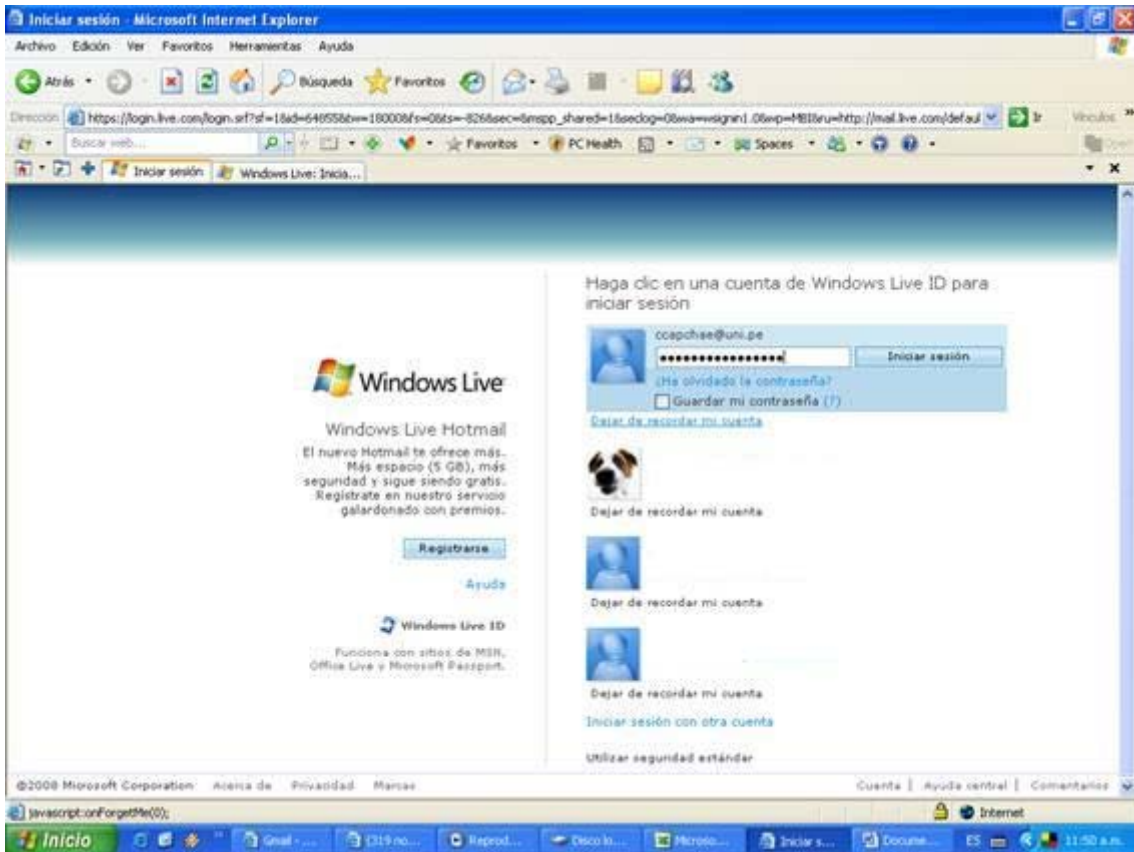

Nivel de seguridad:

*Vuelve a escribir la nueva contraseña:

Escribir tu nueva clave

Listo

Windows Live Hotmail - Microsoft Internet Explorer

Archivo Edición Ver Favoritos Herramientas Ayuda

Atrás Búsqueda Favoritos